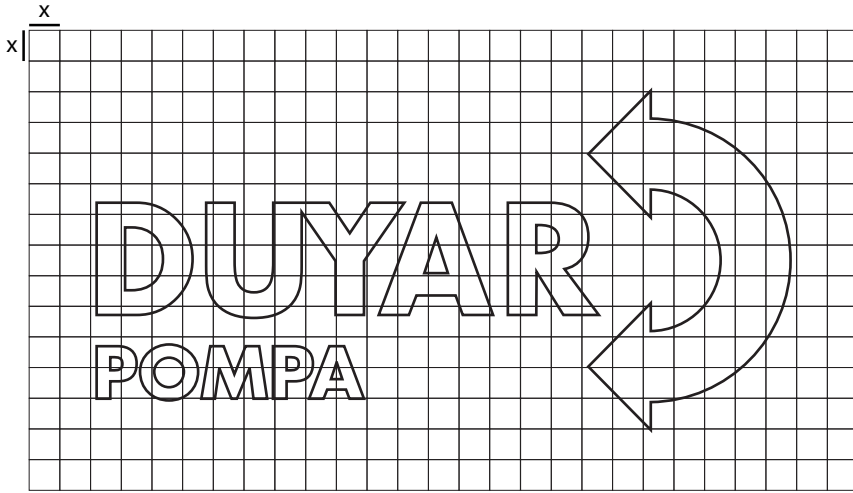

BÖLÜM 1

LOGO GÜVENLİ ALAN

Bu sayfada verilen Duyar logosu grid çiziminin ölçüleri standarttır. Kullanılacak alanların boyutlarına göre logo ölçüleri de aynı oranda değiştirilmelidir.

100%

Kırmızı**Pantone 7621 C**